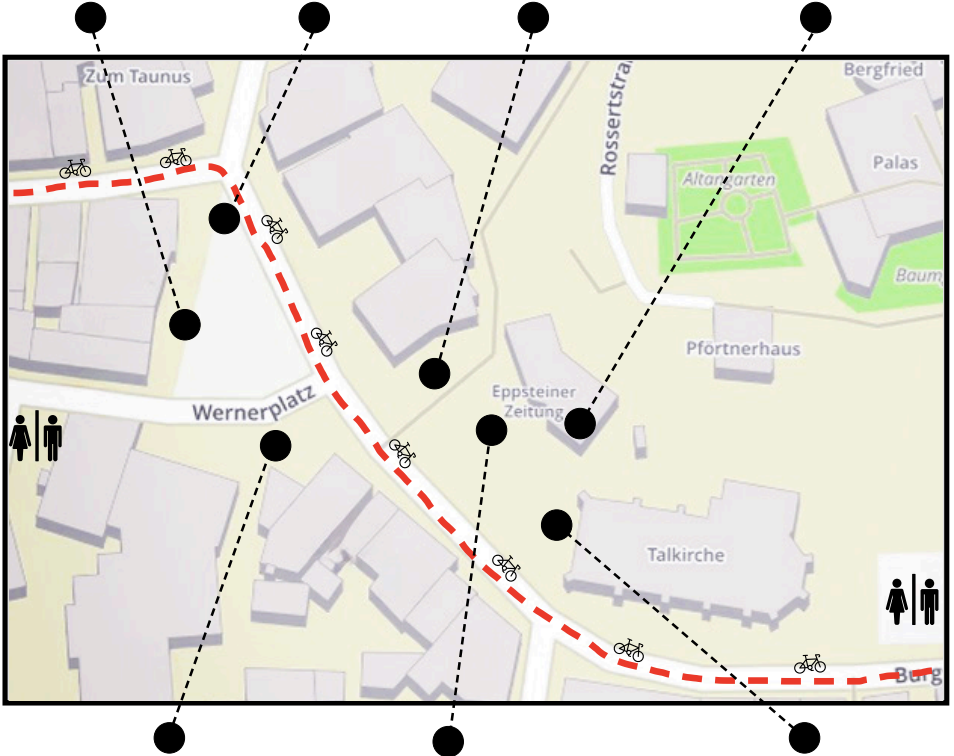

Videowall

EPPSTEINER WEIN PRESSE